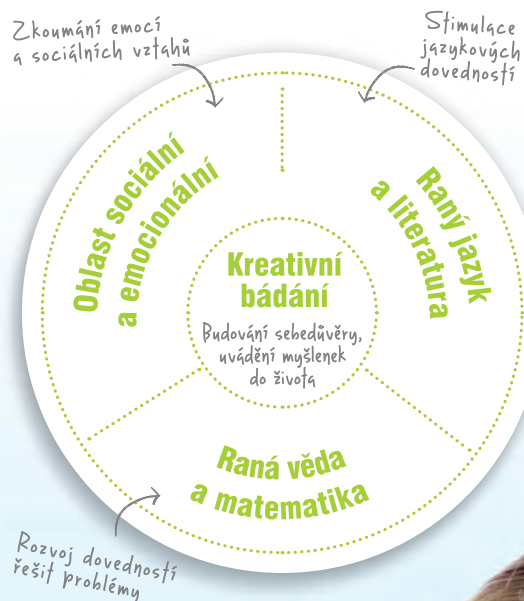

POROZUMĚNÍ SVĚTU HROU

EDUXIE

autorizovaný distributor LEGO® Education v České republice

LEGO, LEGO logo a DUPLO jsou ochrannými známkami LEGO Group. ©2021 The LEGO Group.

LEGO education