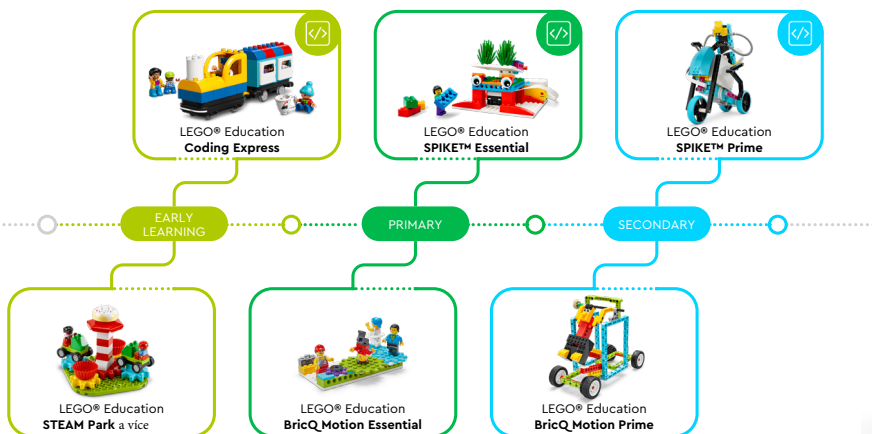

O společnosti LEGO® Education

LEGO® Education nabízí řadu hravých, praktických výukových programů STEAM na základě systému LEGO® z kostek - které se setkávají se studenty, ať jsou kdekoli na cestě učení, bez ohledu na jejich schopnosti. Od portfolia Early Learning až po LEGO® Learning System, naše řešení vytvářejí prostředí, ve kterém aktivní, spolupracující studenti prokazují své dovednosti do budoucna a vyvolávají celoživotní lásku k učení, ať už je to osobní, virtuální nebo kombinace obojího.

Přečtěte si o našich řešeních na: LEGOeducation.com

Distributor Info:

EDUXE

EDUXE, s.r.o., Hlavní 28, Velké Pavlovice
telefon: +420 519 428 366,
E-mail: eduxe@eduxe.cz,
Web : www.eduxe.cz